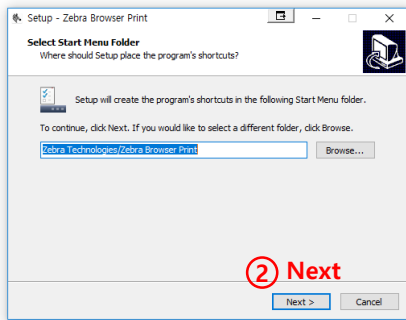

ZEBRA Browser Print 설치

▶ 설치 방법

① 더블클릭으로 설치 시작

② Next

③ 체크박스 해지된 상태로 Next

④ 클릭

⑥ Settings 클릭

⑤ 해당 아이콘 우측마우스클릭