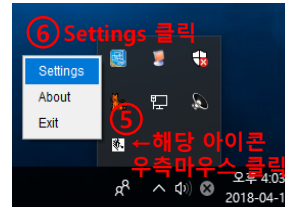

ZEBRA Browser Print 설치

▶ 설치 방법

① 더블클릭으로 설치 시작

② Next

③ 체크박스 해지된 상태로 Next

④ 클릭

⑥ Settings 클릭

⑤ 해당 아이콘 우측마우스클릭