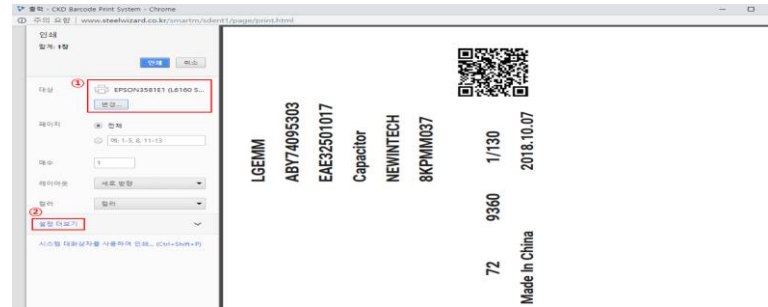

Chrome 팝업 차단 해제

▶ 팝업 차단 해제 방법

- 로그인 화면 우측 상단에 쿠키 설정을 허용함으로 선택 후 완료

환영합니다

식별표 발행시 발급되는 QR Code의 경우 각각 고유 Code로 출력 및 인식이 되므로 영의 수정 또는 납품 후 식재처리하실 경우 인식이 불가하니 참고 부탁드립니다.
입고검사 실시하여 오류 발생시 납품 담당자 재작업 후 입고 진행

아이디

비밀번호

LOGIN

이 페이지는 크롬 브라우저에 최적화되어 있습니다
[프린터 설정?](#)

FORM LABEL Print 설정

▶ 설정 방법

1. 프린터 설정

- 제어판 → 장치 및 프린터 → 우측 마우스 클릭 → 인쇄 기본 설정

2. 웹 화면 출력 설정

- 출력 시 프린터 설정이 잘못되어 있을 경우, 프린터 변경해주기

- 라벨 프린터로 변경 후, 용지크기 User defined로 변경

10X7 LABEL Print 설정

▶ ZEBRA 설정 방법

1. 프린터 설정

- 제어판 → 장치 및 프린터 → 우측 마우스 클릭 → 인쇄 기본 설정

10X7 LABEL Print 설정

▶ TTP-243,244 설정 방법

1. 프린터 설정

- 제어판 → 장치 및 프린터 → 우측 마우스 클릭 → 인쇄 기본 설정

10X7 LABEL Print 설정

▶ TTP-243,244 설정 방법

2. 웹 화면 출력 설정

- 출력 시 프린터 설정이 잘못되어 있을 경우, 프린터 변경해주기

인쇄
합계: 1장
[인쇄] [취소]

대상: LABEL T9C TTP-244