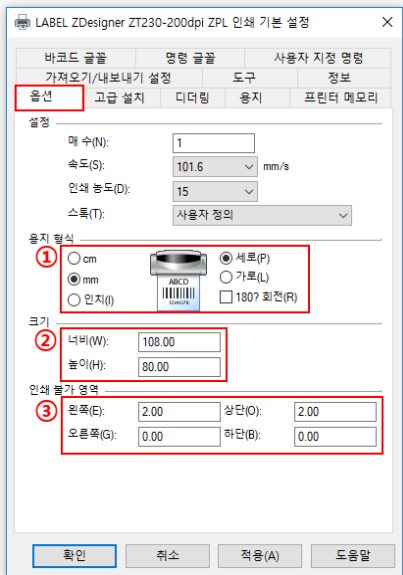

비밀번호

LOGIN

이 페이지는 크롬 브라우저에 최적화되어 있습니다
[프린터 설정?](#)

FORM LABEL Print 설정

▶ 설정 방법

1. 프린터 설정

- 제어판 → 장치 및 프린터 → 우측 마우스 클릭 → 인쇄 기본 설정

2. 웹 화면 출력 설정

- 출력 시 프린터 설정이 잘못되어 있을 경우, 프린터 변경해주기

- 라벨 프린터로 변경 후, 용지크기 User defined로 변경

10X7 LABEL Print 설정

▶ ZEBRA 설정 방법

1. 프린터 설정

- 제어판 → 장치 및 프린터 → 우측 마우스 클릭 → 인쇄 기본 설정

10X7 LABEL Print 설정

▶ TTP-243,244 설정 방법

1. 프린터 설정

- 제어판 → 장치 및 프린터 → 우측 마우스 클릭 → 인쇄 기본 설정

10X7 LABEL Print 설정

▶ TTP-243,244 설정 방법

2. 웹 화면 출력 설정

- 출력 시 프린터 설정이 잘못되어 있을 경우, 프린터 변경해주기

인쇄
합계: 1장
[인쇄] [취소]

대상: LABEL T9C TTP-244