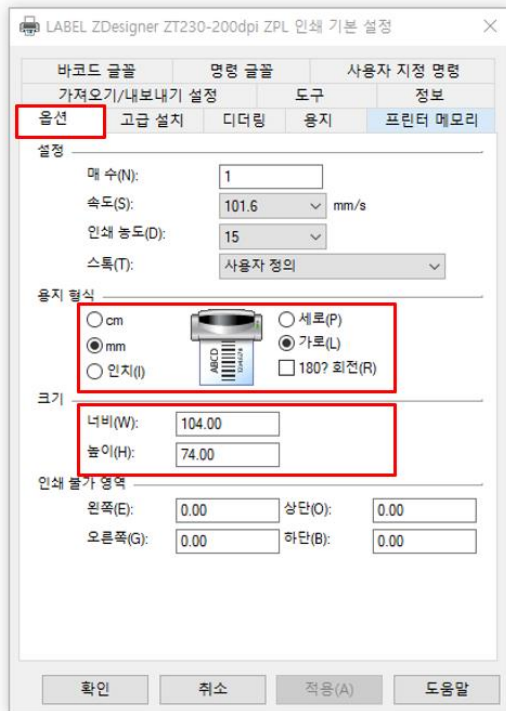

- 출력 시 프린터 설정이 잘못되어 있을 경우, 프린터 변경해주기

- 라벨 프린터로 변경 후, 용지크기 User defined로 변경

10X7 LABEL Print 설정

▶ ZEBRA 설정 방법

1. 프린터 설정

- 제어판 → 장치 및 프린터 → 우측 마우스 클릭 → 인쇄 기본 설정

10X7 LABEL Print 설정

▶ TTP-243,244 설정 방법

1. 프린터 설정

- 제어판 → 장치 및 프린터 → 우측 마우스 클릭 → 인쇄 기본 설정

10X7 LABEL Print 설정

▶ TTP-243,244 설정 방법

2. 웹 화면 출력 설정

- 출력 시 프린터 설정이 잘못되어 있을 경우, 프린터 변경해주기

인쇄
합계: 1장
[인쇄] [취소]

대상: LABEL T9C TTP-244