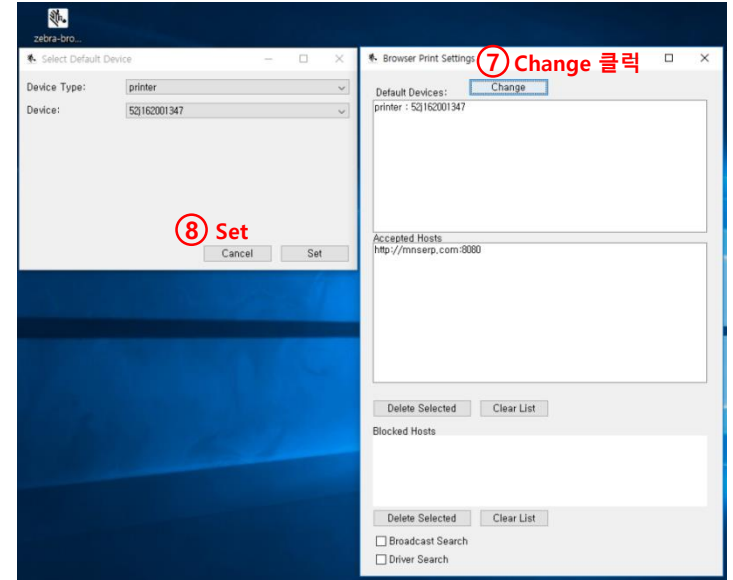

ZEBRA Browser Print 설치

▶ 설치 방법

① 더블클릭으로 설치 시작

② Next

③ 체크박스 해지된 상태로 Next

④ 클릭

⑥ Settings 클릭

⑤ 해당 아이콘 우측마우스클릭