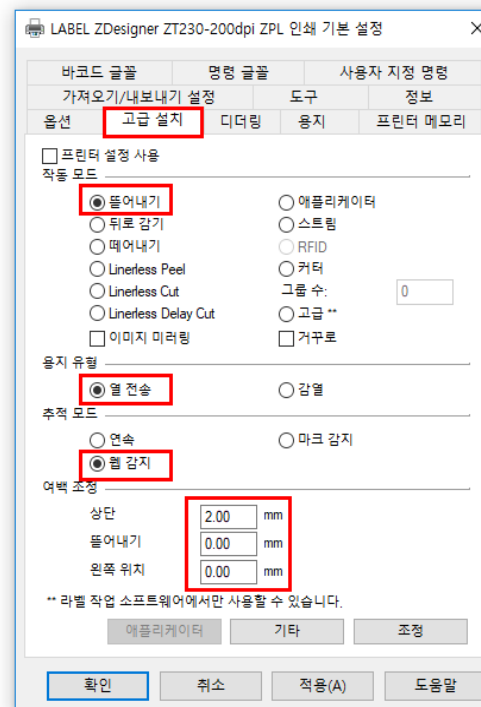

비밀번호

LOGIN

이 페이지는 크롬 브라우저에 최적화되어 있습니다
[프린터 설정?](#)

FORM LABEL Print 설정

▶ 설정 방법

1. 프린터 설정

- 제어판 → 장치 및 프린터 → 우측 마우스 클릭 → 인쇄 기본 설정

2. 웹 화면 출력 설정

- 출력 시 프린터 설정이 잘못되어 있을 경우, 프린터 변경해주기

- 라벨 프린터로 변경 후, 용지크기 User defined로 변경

10X7 LABEL Print 설정

▶ ZEBRA 설정 방법

1. 프린터 설정

- 제어판 → 장치 및 프린터 → 우측 마우스 클릭 → 인쇄 기본 설정

10X7 LABEL Print 설정

▶ TTP-243,244 설정 방법

1. 프린터 설정

- 제어판 → 장치 및 프린터 → 우측 마우스 클릭 → 인쇄 기본 설정

10X7 LABEL Print 설정

▶ TTP-243,244 설정 방법

2. 웹 화면 출력 설정

- 출력 시 프린터 설정이 잘못되어 있을 경우, 프린터 변경해주기

인쇄
합계: 1장
[인쇄] [취소]

대상: LABEL T9C TTP-244