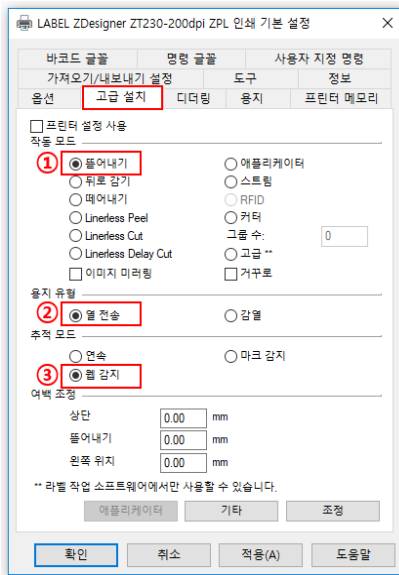

Chrome 팝업 차단 해제

▶ 팝업 차단 해제 방법

- 로그인 화면 우측 상단에 쿠키 설정을 허용함으로 선택 후 완료

환영합니다

식별표 발행시 발급되는 QR Code의 경우 각각 고유 Code로 출력 및 인식이 되므로 영의 수정 또는 납품 후 식재처리하실 경우 인식이 불가하니 참고 부탁드립니다.
입고검사 실시하여 오류 발생시 납품 담당자 재작업 후 입고 진행

아이디

비밀번호

LOGIN

이 페이지는 크롬 브라우저에 최적화되어 있습니다
[프린터 설정?](#)

FORM LABEL Print 설정

▶ 설정 방법

1. 프린터 설정

- 제어판 → 장치 및 프린터 → 우측 마우스 클릭 → 인쇄 기본 설정

2. 웹 화면 출력 설정

- 출력 시 프린터 설정이 잘못되어 있을 경우, 프린터 변경해주기

- 라벨 프린터로 변경 후, 용지크기 User defined로 변경

10X7 LABEL Print 설정

▶ ZEBRA 설정 방법

1. 프린터 설정

- 제어판 → 장치 및 프린터 → 우측 마우스 클릭 → 인쇄 기본 설정

10X7 LABEL Print 설정

▶ TTP-243,244 설정 방법

1. 프린터 설정

- 제어판 → 장치 및 프린터 → 우측 마우스 클릭 → 인쇄 기본 설정

10X7 LABEL Print 설정

▶ TTP-243,244 설정 방법

2. 웹 화면 출력 설정

- 출력 시 프린터 설정이 잘못되어 있을 경우, 프린터 변경해주기

인쇄
합계: 1장
[인쇄] [취소]

대상: LABEL T9C TTP-244