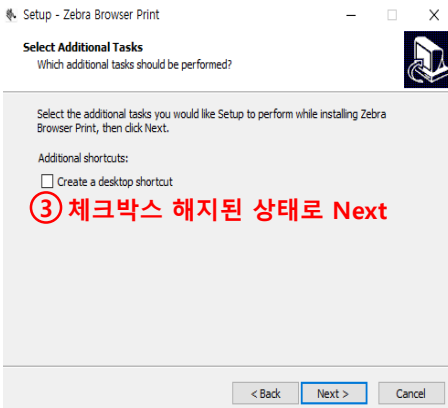

ZEBRA Browser Print 설치

▶ 설치 방법

① 더블클릭으로 설치 시작

② Next

③ 체크박스 해지된 상태로 Next

④ 클릭

⑥ Settings 클릭

⑤ 해당 아이콘 우측마우스클릭