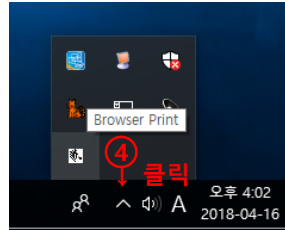

ZEBRA Browser Print 설치

▶ 설치 방법

① 더블클릭으로 설치 시작

② Next

③ 체크박스 해지된 상태로 Next

④ 클릭

⑥ Settings 클릭

⑤ 해당 아이콘 우측마우스클릭